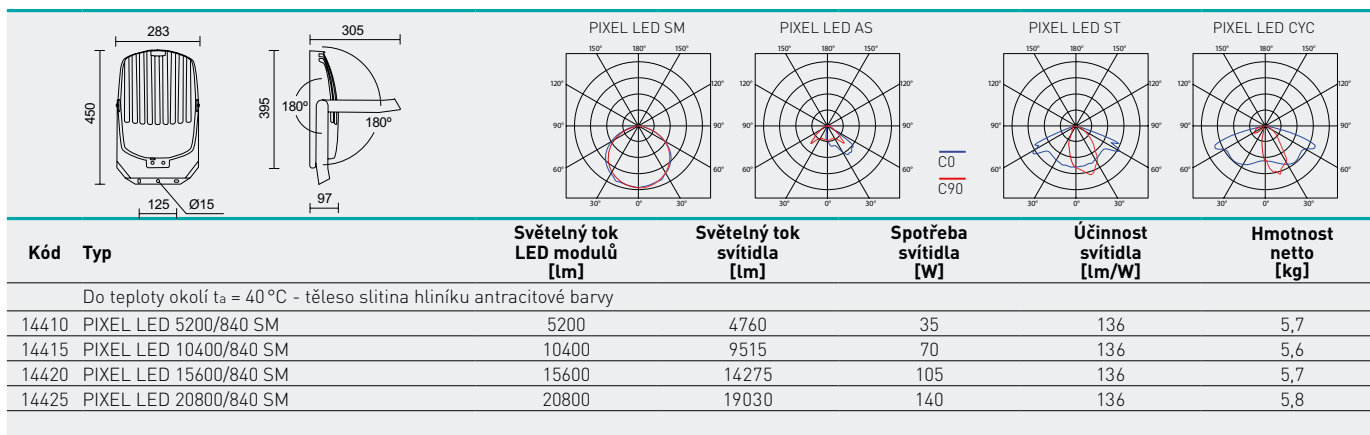

## VÝHODY

- Krytí svítidla **IP66**
- Teplota okolí od  **$t_a = -35^\circ\text{C}$**  až do  **$t_a = 40^\circ\text{C}$**
- Životnost: 50 000 hodin / L80B20
- Těleso: slitina hliníku antracitové barvy (RAL 7039)
- Kryt reflektoru z tepelně tvrzeného bezpečnostního skla
- Provedení CRI > 80: 4000 K
- Izolace: třída II

## TECHNICKÝ POPIS

- Krytí svítidla: IP66
- Maximální teplota okolí:  $t_a = 40^\circ\text{C}$
- Maximální účinnost svítidla: 136 lm/W
- Uvedené hodnoty spotřeby a světelného toku jsou v toleranci  $\pm 7,5\%$
- CRI > 80, CCT = 4000 K
- MacAdam = 3 SDCM
- Životnost: 50 000 hodin / L80B20
- Těleso: slitina hliníku antracitové barvy (RAL 7039)
- Reflektor: symetrický (SM), asymetrický (AS), symetrický pro osvětlení cyklostezek (CYC), asymetrický pro pouliční osvětlení (ST)
- Kryt: tepelně tvrzené bezpečnostní sklo
- Svorkovnice: šroubová třípólová pro průřez vodičů max. 4 mm<sup>2</sup>
- Kabelová vývodka: PG 13,5
- Instalace: součástí balení je konzola
- Elektro vybavení: LED moduly, nestmívatelný napaječ